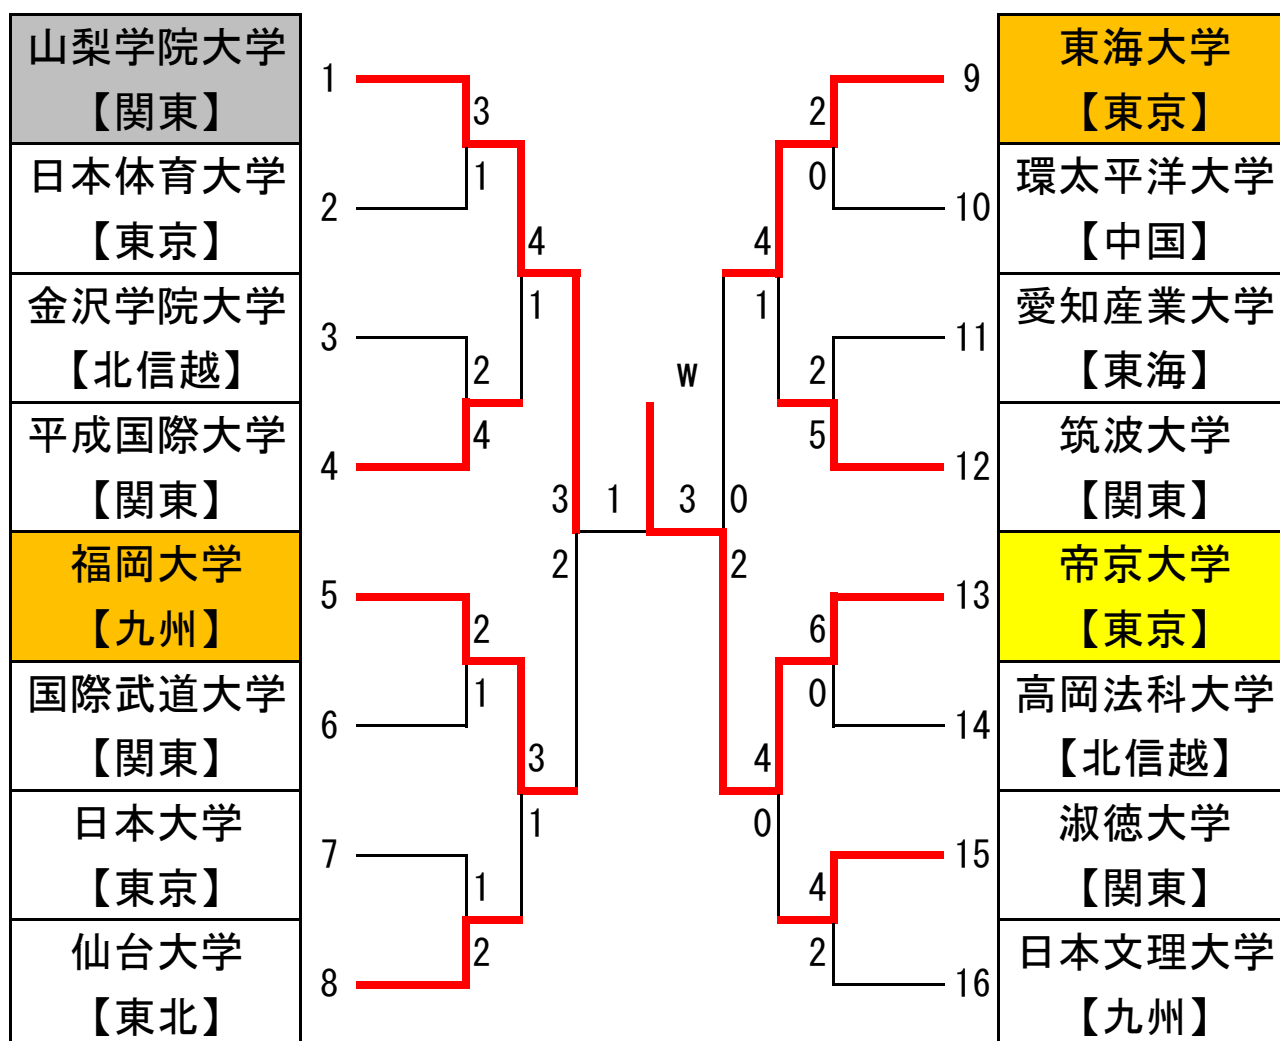

平成20年度全日本選抜学生女子柔道体重別団体優勝大会
16校

平成21年3月23日(月)
日本武道館研修センター

配列順序	
先鋒	70kg級
次鋒	57kg級
五将	52kg級
中堅	78kg級
三将	78kg超級
副将	48kg級
大将	63kg級